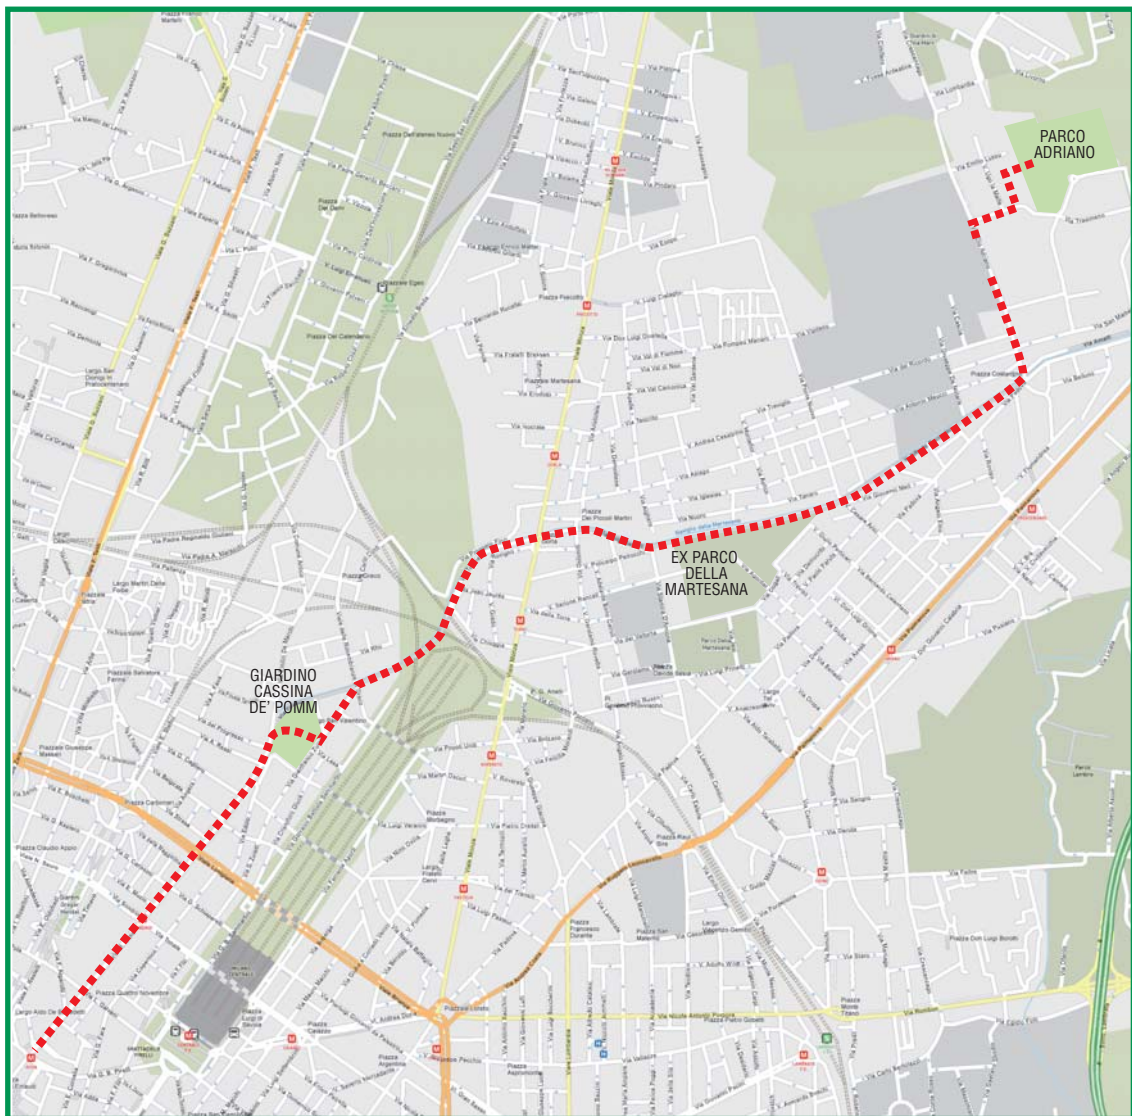

# 4 ITINERARI NEI PARCHI

PARCHI  
GIARDINI

50+

Alla scoperta delle vie d'acqua  
In bicicletta lungo il Naviglio della Martesana,  
dal Giardino Cassina de' Pomm al Parco Adriano

Domenica 13 Settembre 2009