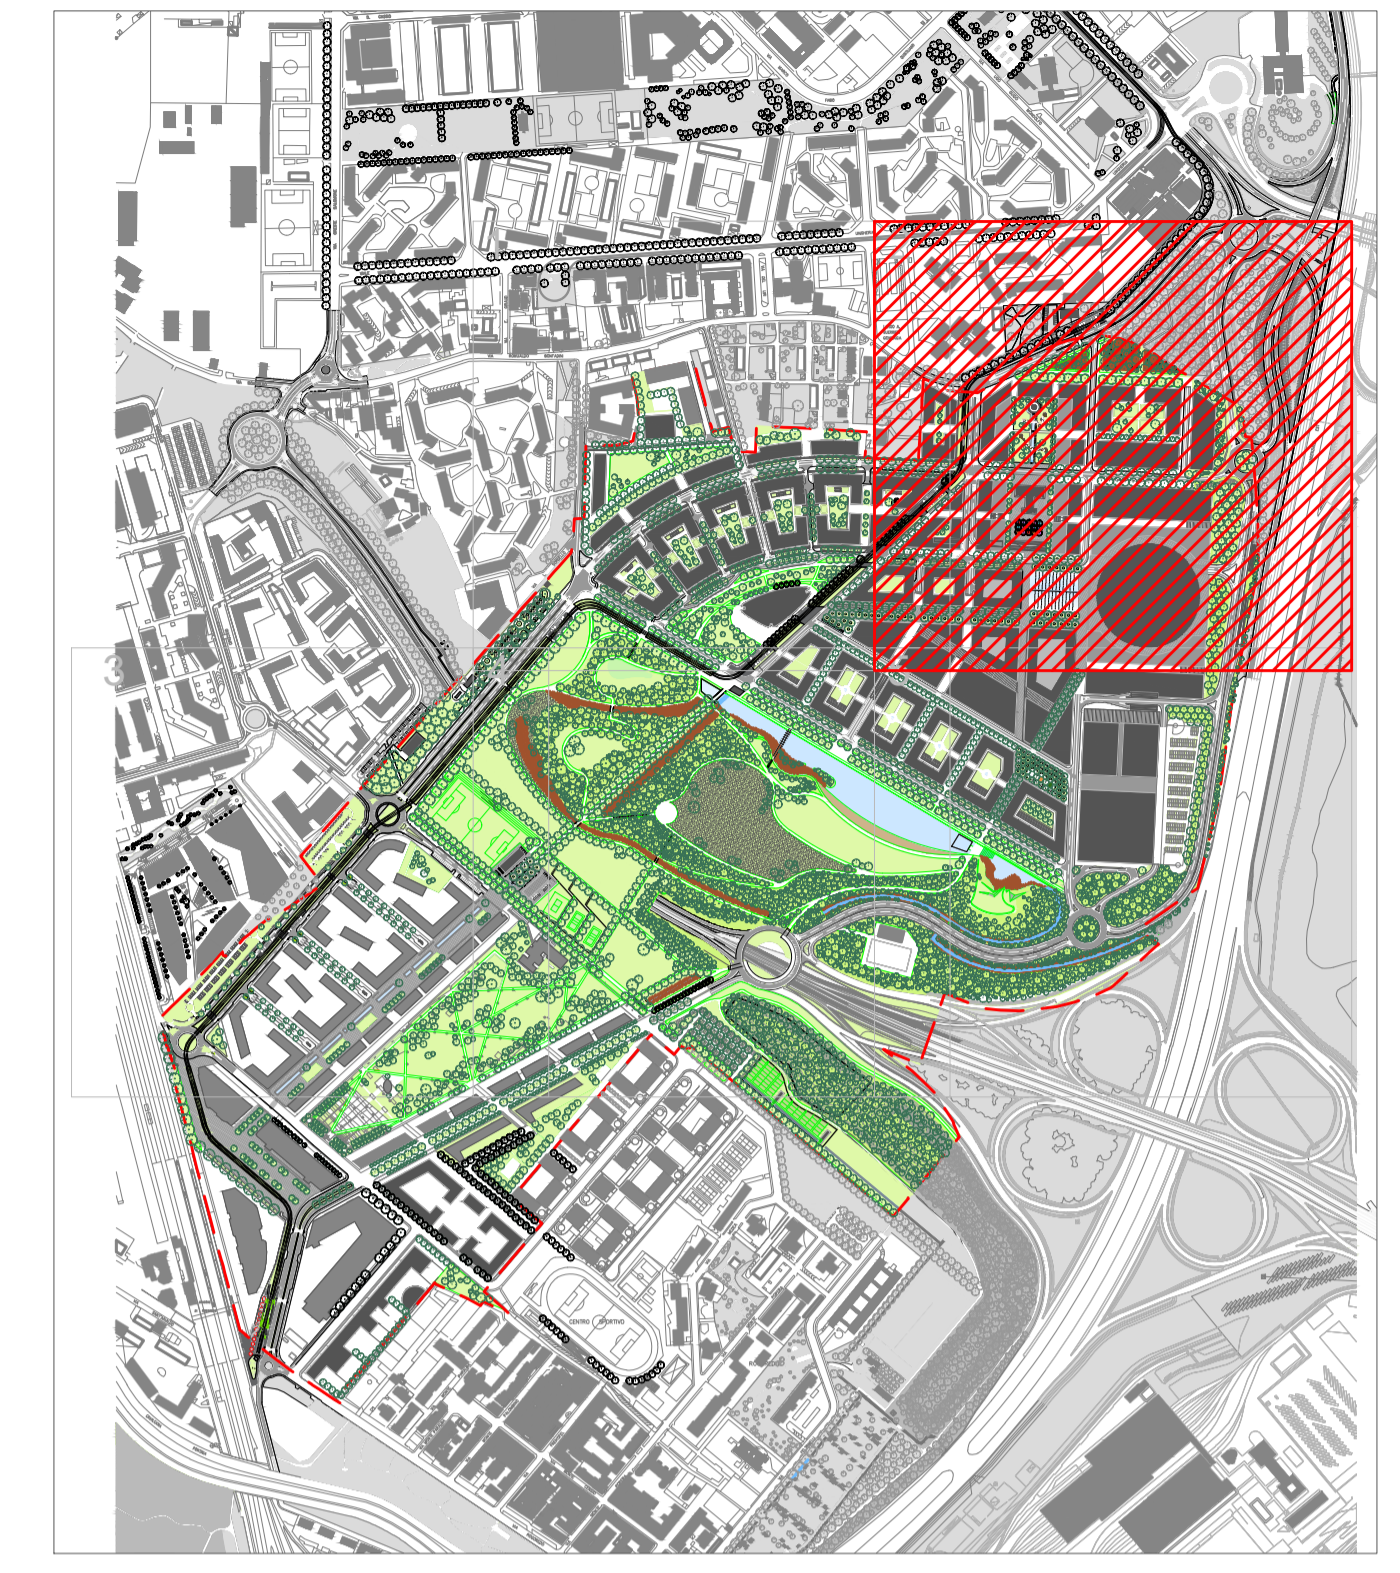

KEYPLAN

Team di progettazione
Foster + Partners

- Architettura Engineering
- Belvedere Inzaghi & Partners
- GAE Engineering
- Maserassociati
- Jones Lang Lasalle
- J+S
- Makno
- Manens-Tifs

- Milan Ingegneria
- Museo della Scienza e della Tecnologia Leonardo da Vinci
- Sigest
- Studio Architettura Urbanistica
- Paolo Pomodoro
- Studio Tecnico Emanuele Morelli
- Systematica

Proprietà
Milano Santa Giulia S.p.A.
Esselunga S.p.A.

Comune di Milano
PII Montecity - Rogoredo
Proposta definitiva di variante

Progettista
 Planimetria generale tav.2 di 5

cod. Aconex					
scala	data	disegnatore	numerazione	num. provenienza	revisione
1:1000	Novembre 2019	J+S	PR17	A-000	01